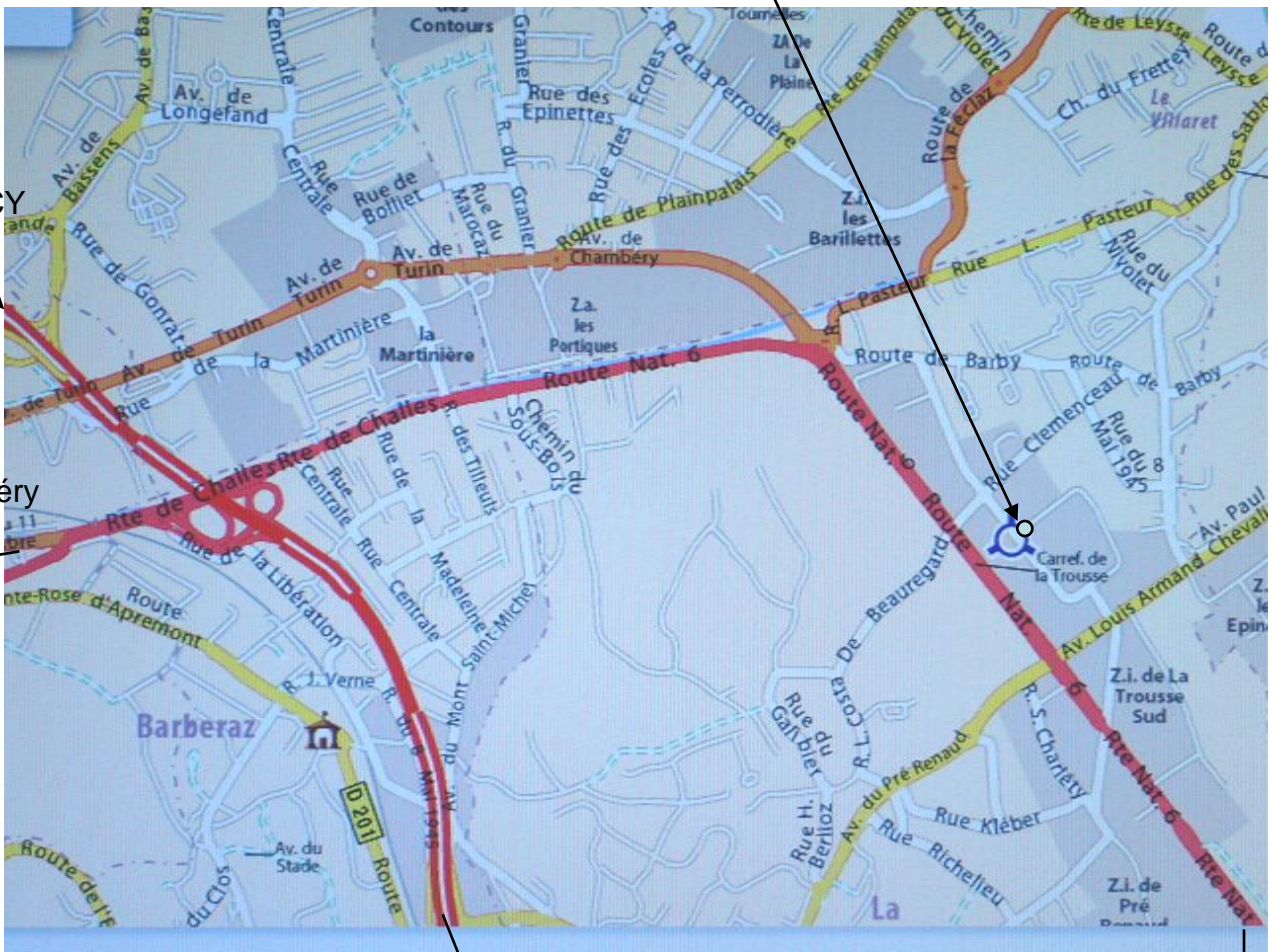

La RAVOIRE

GPS Lat N 45°34,0024

Long E 5°58,0925

Gymnase Marcel PAUL

Rue Aristide BERGES

73491 LA RAVOIRE

ANNECY

Chambéry
centre

GRENOBLE

CHALLES les
EAUX